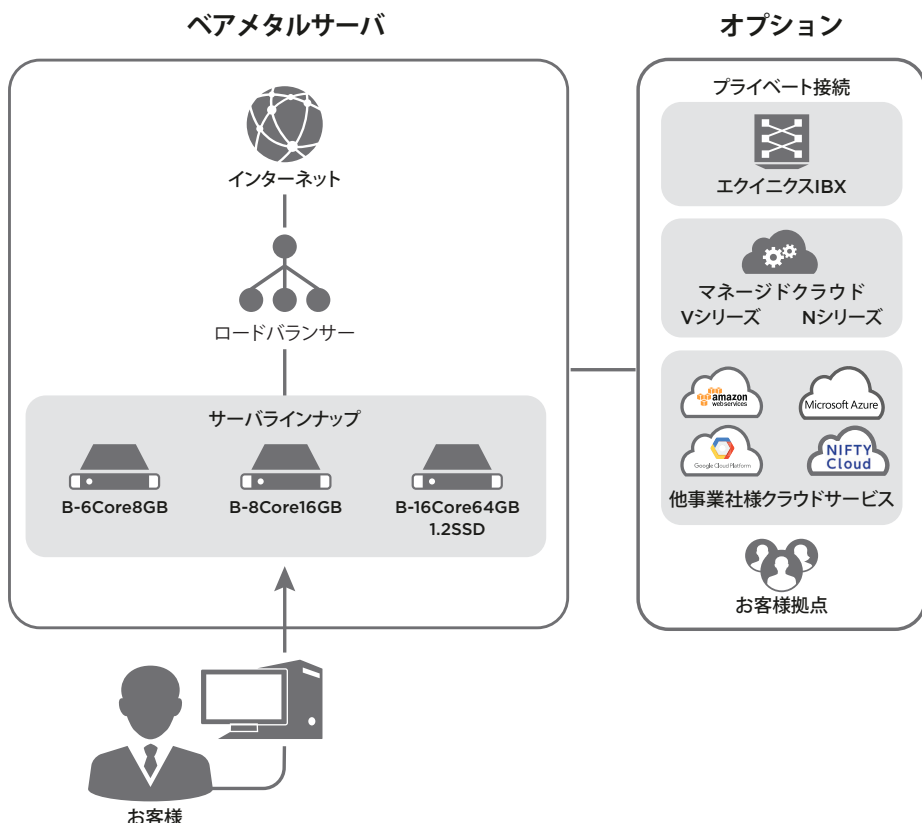

製品およびサービス ベアメタルサーバ

ベアメタルサーバは、安定した物理サーバのパフォーマンスと、エクイニクスならではの多様なコネクティビティを、簡単に素早く利用できるベアメタル型のIaaSです。初期投資なく、月額料金のみでサービスを利用できます。

エクイニクスについて

エクイニクス (Nasdaq: EQIX) は、世界5大陸にわたる44都市でデータセンターを展開しています。エクイニクスのデータセンターは最も多くの相互接続を提供しており、その中で企業はビジネスにおいて重要な顧客、従業員、パートナーと接続しています。エクイニクスは、多くの企業が集まり、新しいビジネスチャンスを実現し、それぞれのビジネス、IT、クラウド戦略を加速する場所となっています。