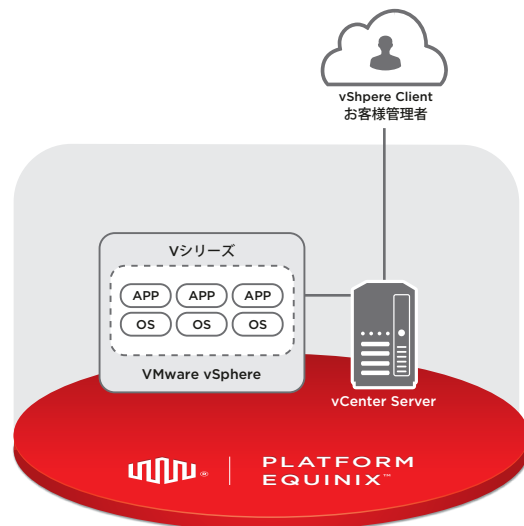

製品およびサービス クラウドサービスVシリーズ

Vシリーズは、VMware vSphereベースのプライベートクラウドサービス (IaaS) です。初期投資不要で、エクイニクスIBXデータセンター内のセキュアなプライベートインフラを利用することができます。オンプレミスシステムのアウトソースや移行、パブリッククラウドのリソースの集約など、専用リソースを自由に活用できます。

特長

- セキュアで自由度の高い専用ESXiサーバー
- 低レイテンシーネットワークと高速ストレージのハイエンドインフラ設備
- 初期投資不要、月額でも利用できる高いコスト効率

サーバー仮想化ソフトシェアNo.1のVMware vSphereベース専用仮想化インフラを提供します。vCenterオプションにより、仮想ソフトウェア(VMware vSphere)レベルから直接操作が可能です。自社構築のプライベートクラウドと同等の使いやすさを実現しています。