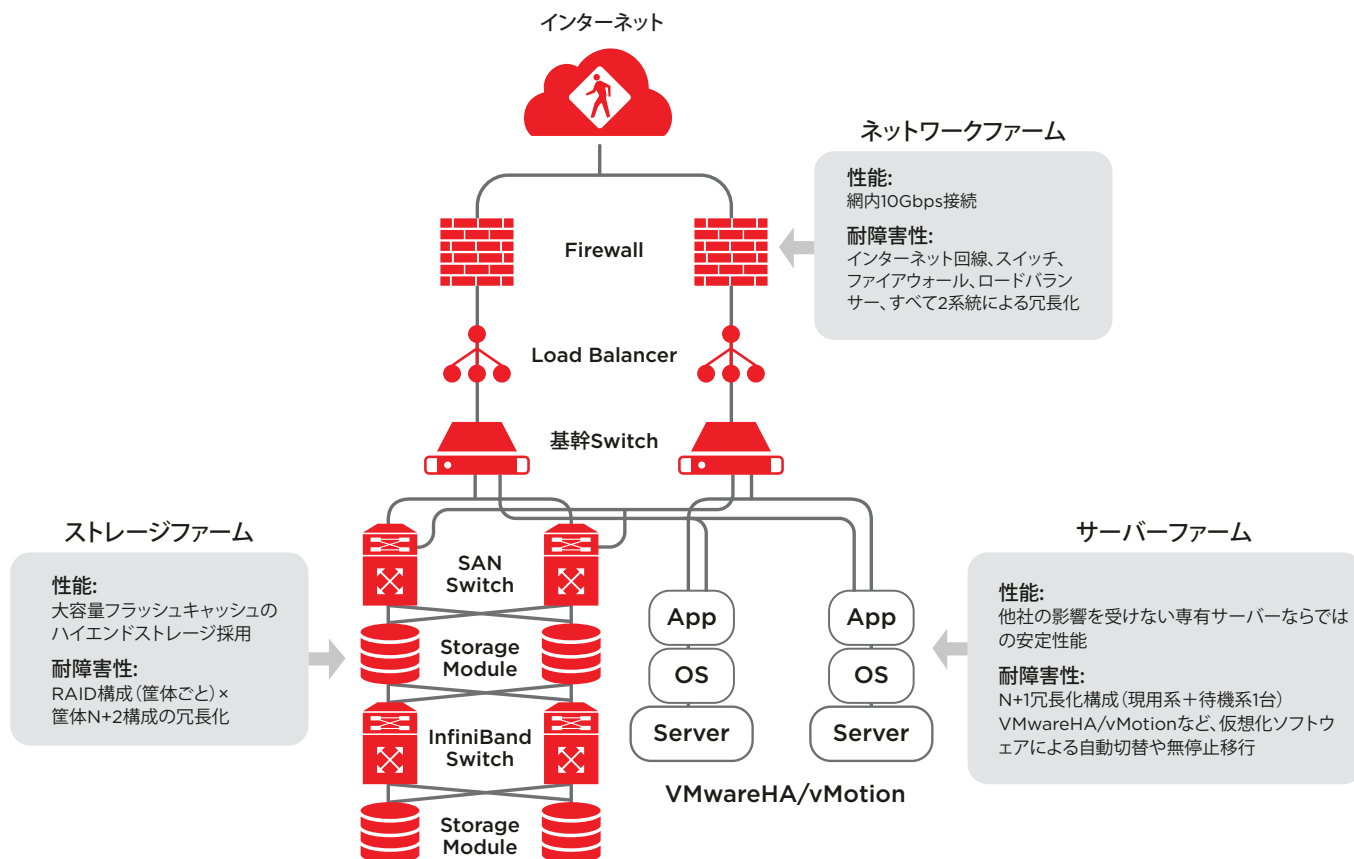

製品およびサービス クラウドサービスVシリーズ

Vシリーズは、VMware vSphereベースのプライベートクラウドサービス (IaaS) です。初期投資不要で、エクイニクスIBXデータセンター内のセキュアなプライベートインフラを利用することができます。オンプレミスシステムのアウトソースや移行、パブリッククラウドのリソースの集約など、専用リソースを自由に活用できます。

特長

- セキュアで自由度の高い専用ESXiサーバー
- 低レイテンシーネットワークと高速ストレージのハイエンドインフラ設備
- 初期投資不要、月額でも利用できる高いコスト効率

サーバー仮想化ソフトシェアNo.1のVMware vSphereベース専用仮想化インフラを提供します。vCenterオプションにより、仮想ソフトウェア(VMware vSphere)レベルから直接操作が可能です。自社構築のプライベートクラウドと同等の使いやすさを実現しています。

専用サーバならではのメリット

1. 他社の影響を受けないため、パフォーマンスが安定
2. リソースの範囲内での仮想サーバーはいくつも立ち上げ可能で、定額料金

SLA99.99% 完全冗長のハイエンドインフラ設備

豊富なネットワークオプション

- インターネット接続 / IPsec-VPN接続 / SSL-VPN接続
- お客様WAN回線(専用線, IP-VPNなど)の引き込みが可能
- プライベートネットワーク接続
 - レンタルラック接続
 - エクイニクスクラウド接続
 - Vシリーズ
 - Nシリーズ
 - 他社クラウド接続
 - AWS
 - Microsoft Azure
 - IBM Bluemix
 - ニフティクラウド